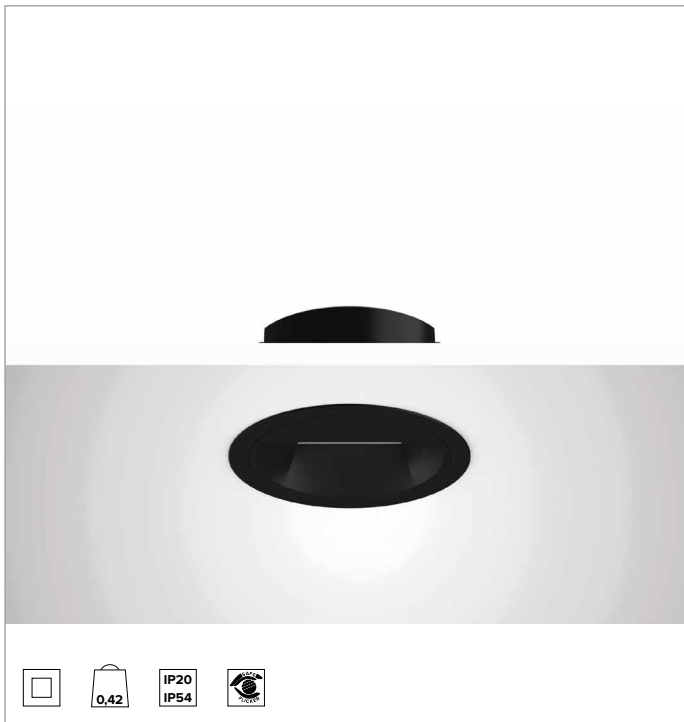

1T8445EL | CCTEVO WALL WASHER 105

LED-Einbau-Downlight als Trim-Version

	4000K	H(m)	D1(m)	D2(m)	Emax(lx)		
	Ra90	43°	76°				
	Fixture Power	18W	1	0.86	1.66	1050	
	Source Flux	2228lm	2	1.72	3.31	263	
	Fixture Flux	1260lm	3	2.58	4.97	117	
	Efficacy	69lm/W	4	3.44	6.62	66	
TS1395	Imax=540cd/klm	Imax	1203cd	5	4.30	8.28	42

Ähnliche Farbtemperatur: 4000K

Lebensdauer (L80/B10): >50000h tq +25°C

BELEUCHUNGSTECHNISCHE MERKMALE

WW-Optik: asymmetrischer Reflektor aus hochglänzendem voranodisiertem Aluminium, holographischer Diffusorabdeckung aus Acryl und Strukturelementen aus Thermoplastmaterial.

Optik: WALL WASHER

Optische Effizienz: 57%

Leuchten-Lichtstrom: 1260lm

Lichtausbeute: 69lm/W

Fotobiologische Sicherheit: Risikogruppe 1 (RG 1 = geringes Risiko)

MECHANISCHE MERKMALE

Wärmeabführung aus schwarz lackiertem Druckguss-Aluminium. Struktur aus schwarzem Thermoplast, Cut-Off-Front aus schwarz lackiertem Thermoplast. Silikondichtung gegen das Eindringen von Wasser und Staub. Trim-Version mit integriertem schwarzem Ring.

Farbe und Oberfläche: Tiefschwarz

Gewicht: 0,415Kg

Version: TRIM

Schutzart: IP20 eingebauter Leuchtenteil

Schutzart: IP54 von unten

ELEKTRISCHE MERKMALE

Integrierter elektronischer ON-OFF Treiber.

Leistungsaufnahme der Leuchte: 18W