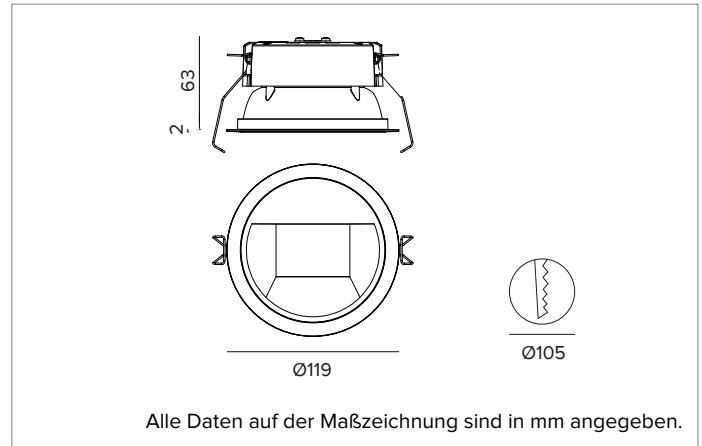

1T8445EL | CCTEVO WALL WASHER 105

LED-Einbau-Downlight als Trim-Version

	4000K	H(m)	D1(m)	D2(m)	Emax(lx)		
	Ra90	43°	76°				
	Fixture Power	18W	1	0.86	1.66	1050	
	Source Flux	2228lm	2	1.72	3.31	263	
	Fixture Flux	1260lm	3	2.58	4.97	117	
	Efficacy	69lm/W	4	3.44	6.62	66	
TS1395	Imax=540cd/klm	Imax	1203cd	5	4.30	8.28	42

Optik: WALL WASHER

Optische Effizienz: 57%

Leuchten-Lichtstrom: 1260lm

Lichtausbeute: 69lm/W

Fotobiologische Sicherheit: Risikogruppe 1 (RG 1 = geringes Risiko)

MECHANISCHE MERKMALE

Wärmeabführung aus schwarz lackiertem Druckguss-Aluminium. Struktur aus schwarzem Thermoplast, Cut-Off-Front aus schwarz lackiertem Thermoplast. Silikondichtung gegen das Eindringen von Wasser und Staub. Trim-Version mit integriertem schwarzem Ring.

Farbe und Oberfläche: Tiefschwarz

Gewicht: 0,415Kg

Version: TRIM

Schutzart: IP20 eingebauter Leuchtenteil

Schutzart: IP54 von unten

ELEKTRISCHE MERKMALE

Integrierter elektronischer ON-OFF Treiber.

Leistungsaufnahme der Leuchte: 18W